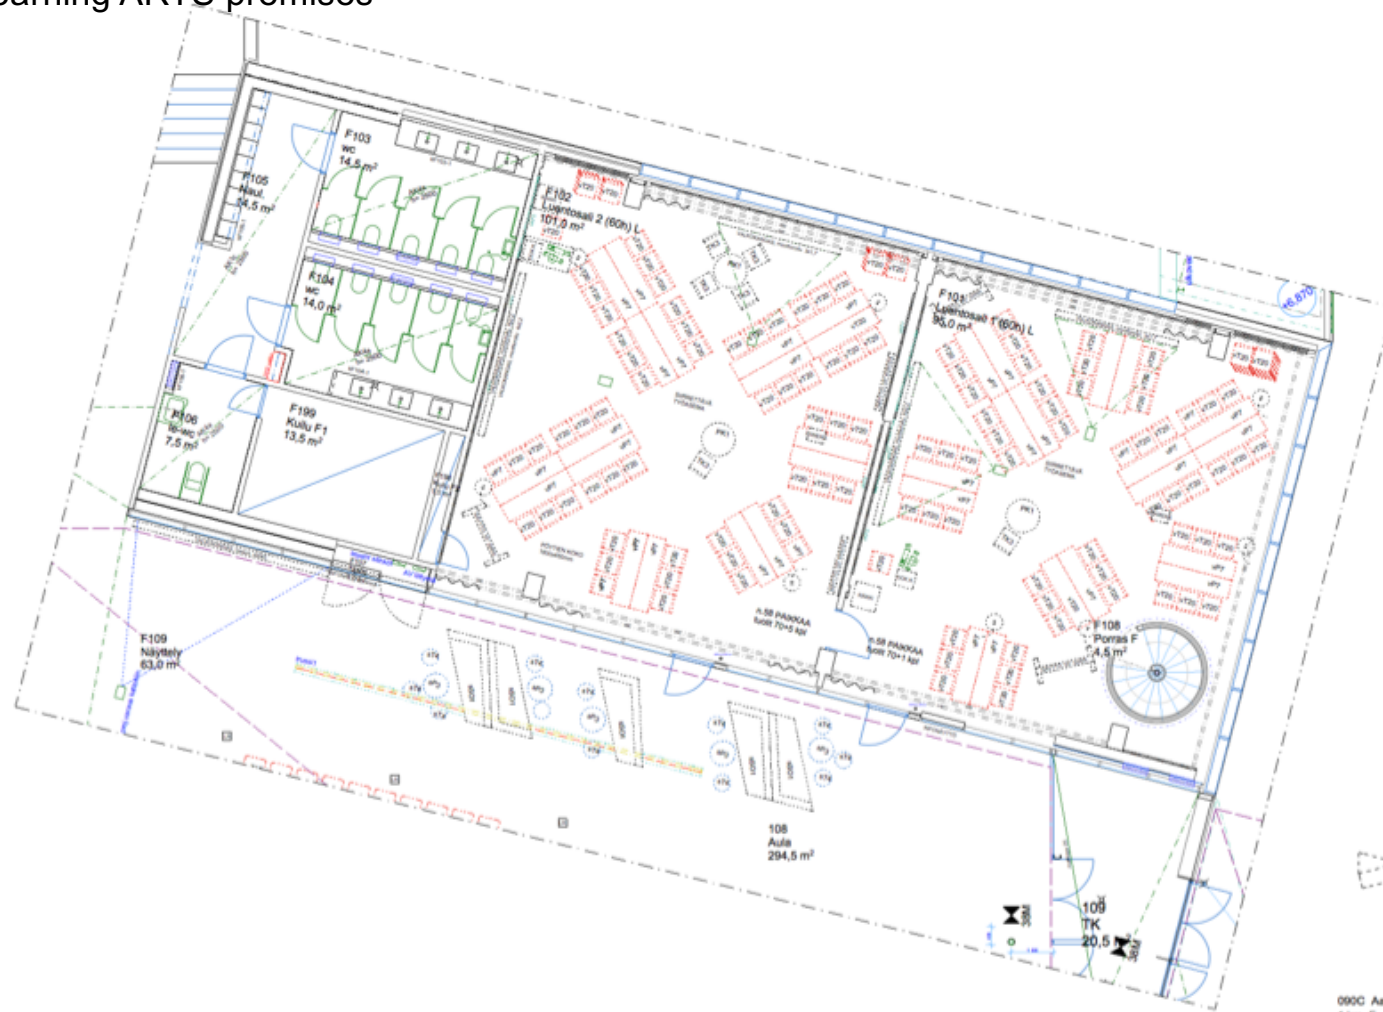

1. Floor Learning ARTS premises

1 krs. F 7

090C Aalto-yliopisto, Uusi rakennus
1 krs. F 7

RTOKALUSTEET 1:100

VERSTAS ARCHITECTS