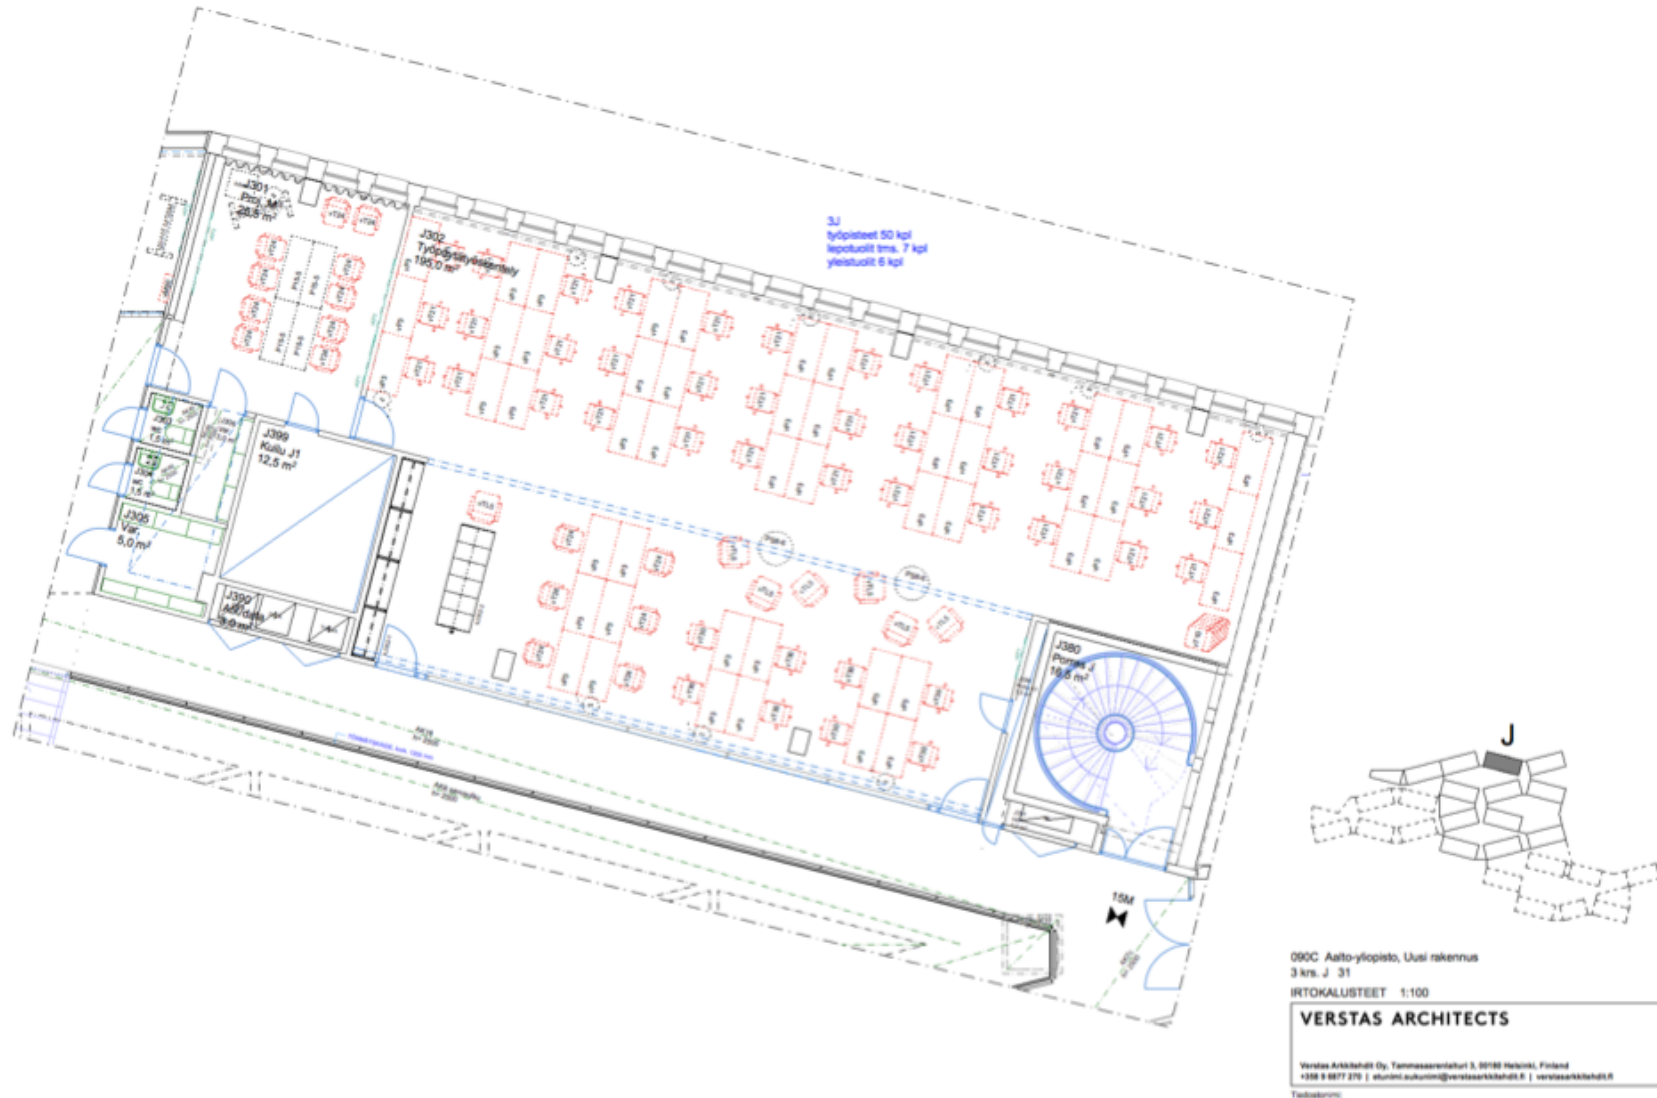

3. Floor Studio J3 / Learning ARTS premises

3 krs. J 31

090C Aalto-yliopisto, Uusi rakennus
3 krs. J 31
IRTOKALUSTEET 1:100

VERSTAS ARCHITECTS