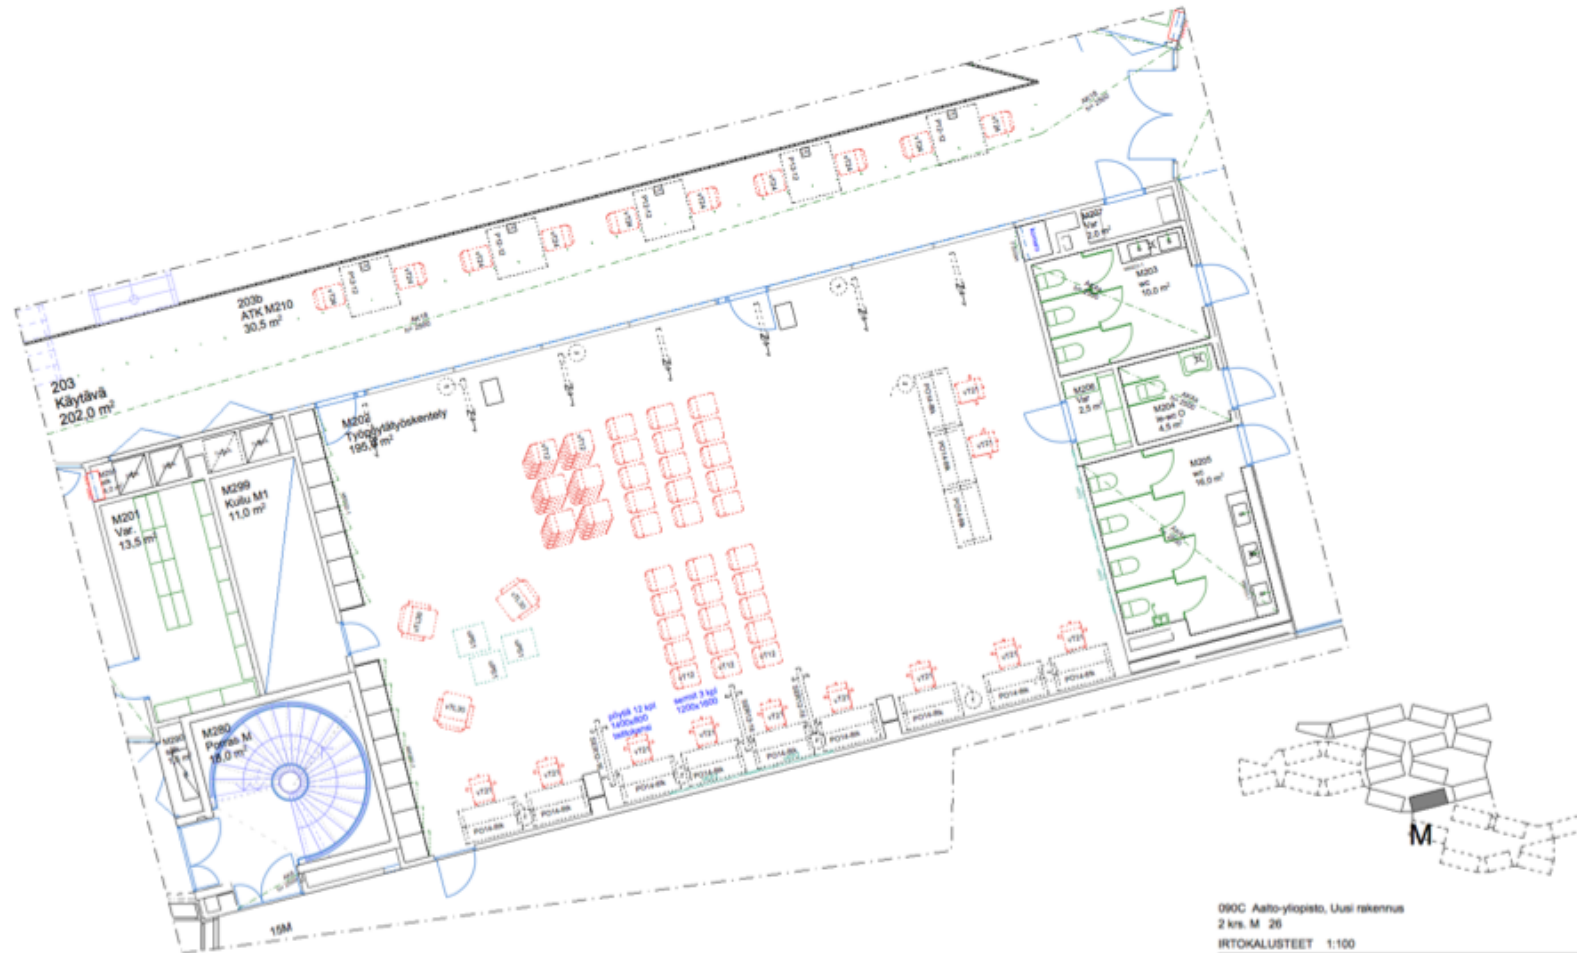

2. Floor Studio M2 / Learning ARTS premises

2 krs. M 26

090C Aalto-yliopisto, Uusi rakennus
2 krs. M 26

IRTOKALUSTEET 1:100

VERSTAS ARCHITECTS

Verstas Architects Oy, Tammasaarenkatu 3, 00180 Helsinki, Finland
+358 9 6877 270 | aho@verstasarchitects.fi | verstasarchitects.fi
Tiedustelut: