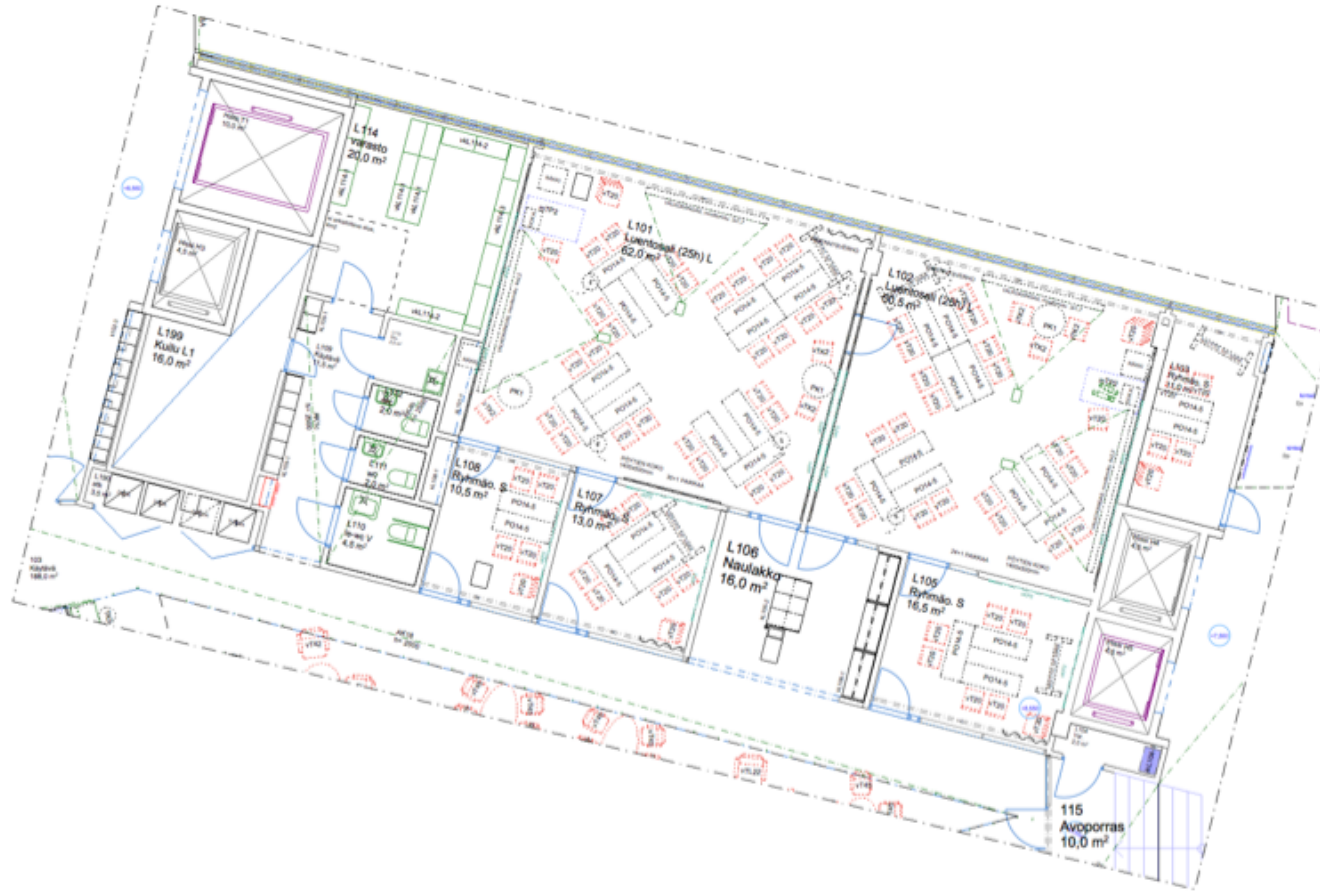

1. Floor Learning ARTS-BIZ premises

1 krs. L 9

090C Aalto-yliopisto, Uusi rakennus
1 krs. L 9

IRTOKALUSTEET 1:100

VERSTAS ARCHITECTS

Tiedoston: