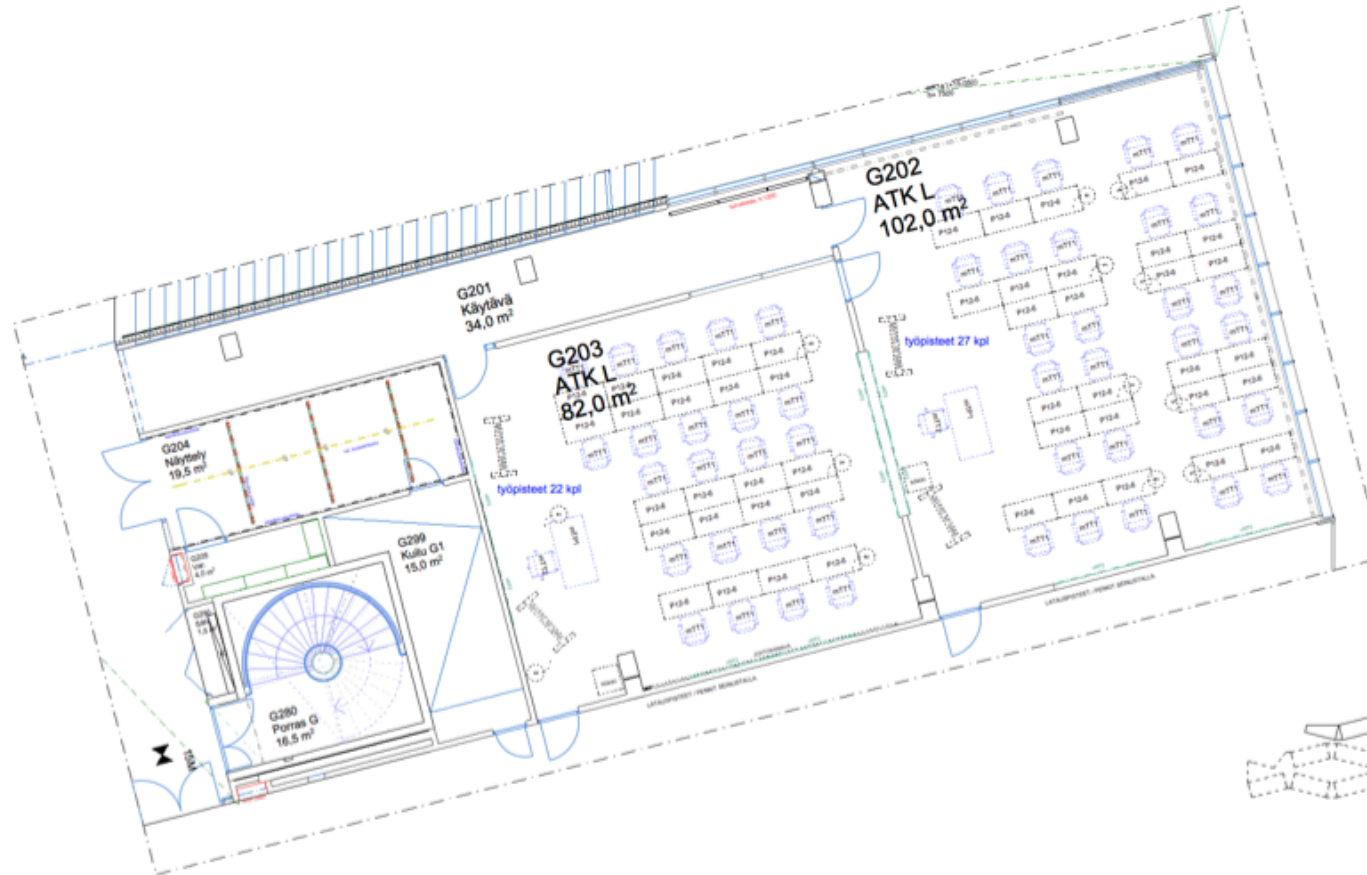

2. Floor IT classes / Learning ARTS premises

2 krs. G 27

090C Aalto-yliopisto, Uusi rakennus
2 krs. G 27

IRTOKALUSTEET 1:100

VERSTAS ARCHITECTS

Tekijätoimio