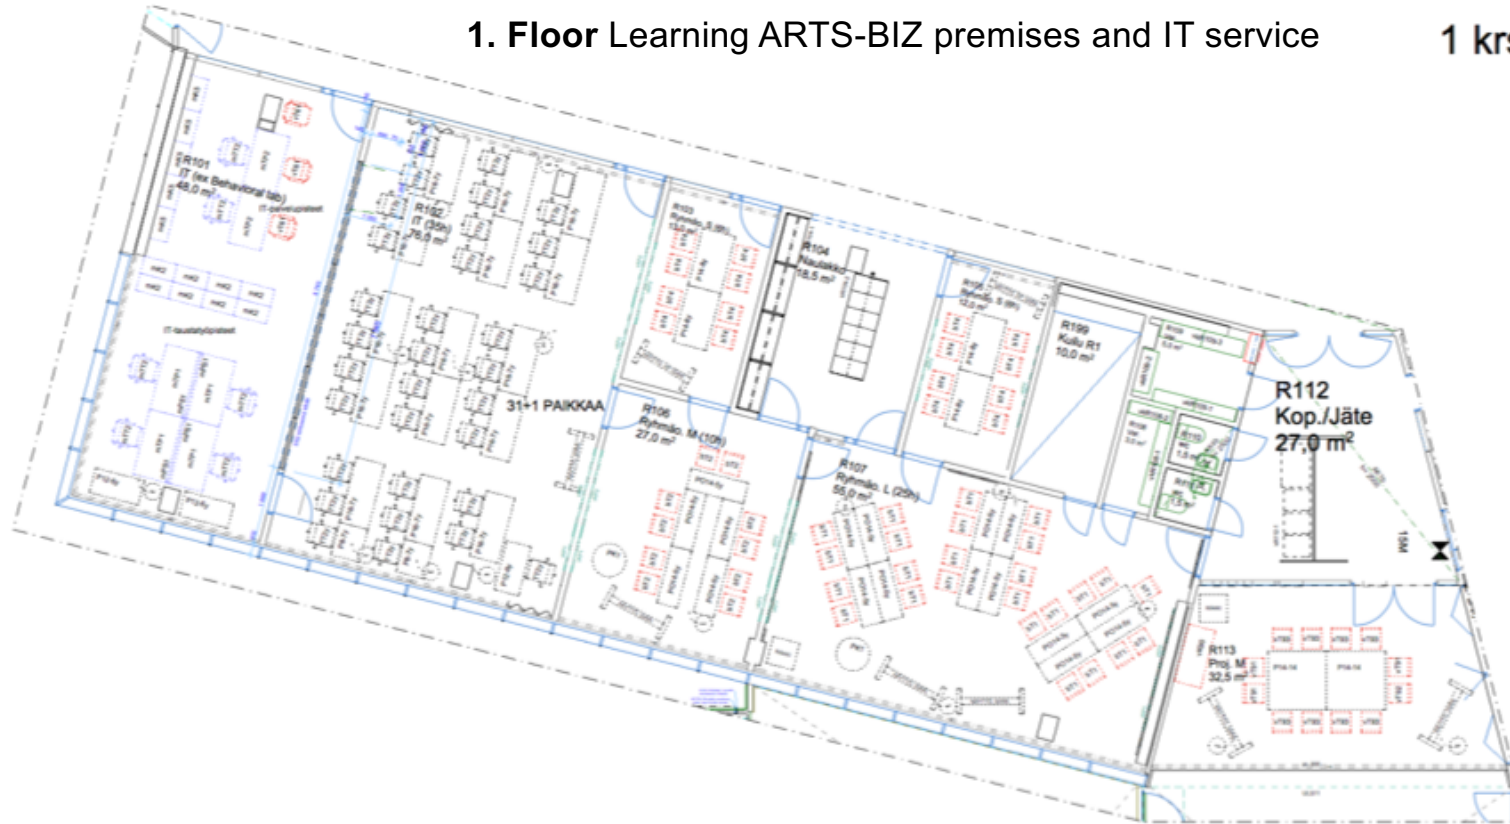

Tiedoston:

1. Floor Learning ARTS-BIZ premises and IT service

1 krs. R 10

LUONNOS 08.01.2018

OSO Aalto-yhtiöille, Uusi rakennus
1 krs. R 10

IRTOKALUSTEET 1:100

VERSTAS ARCHITECTS

Verstas Architects Oy, Tuusulanväylä 3, 01500 Helsinki, Finland
+358 9 6077 270 | aalto@verstasarchitects.fi | www.verstasarchitects.fi