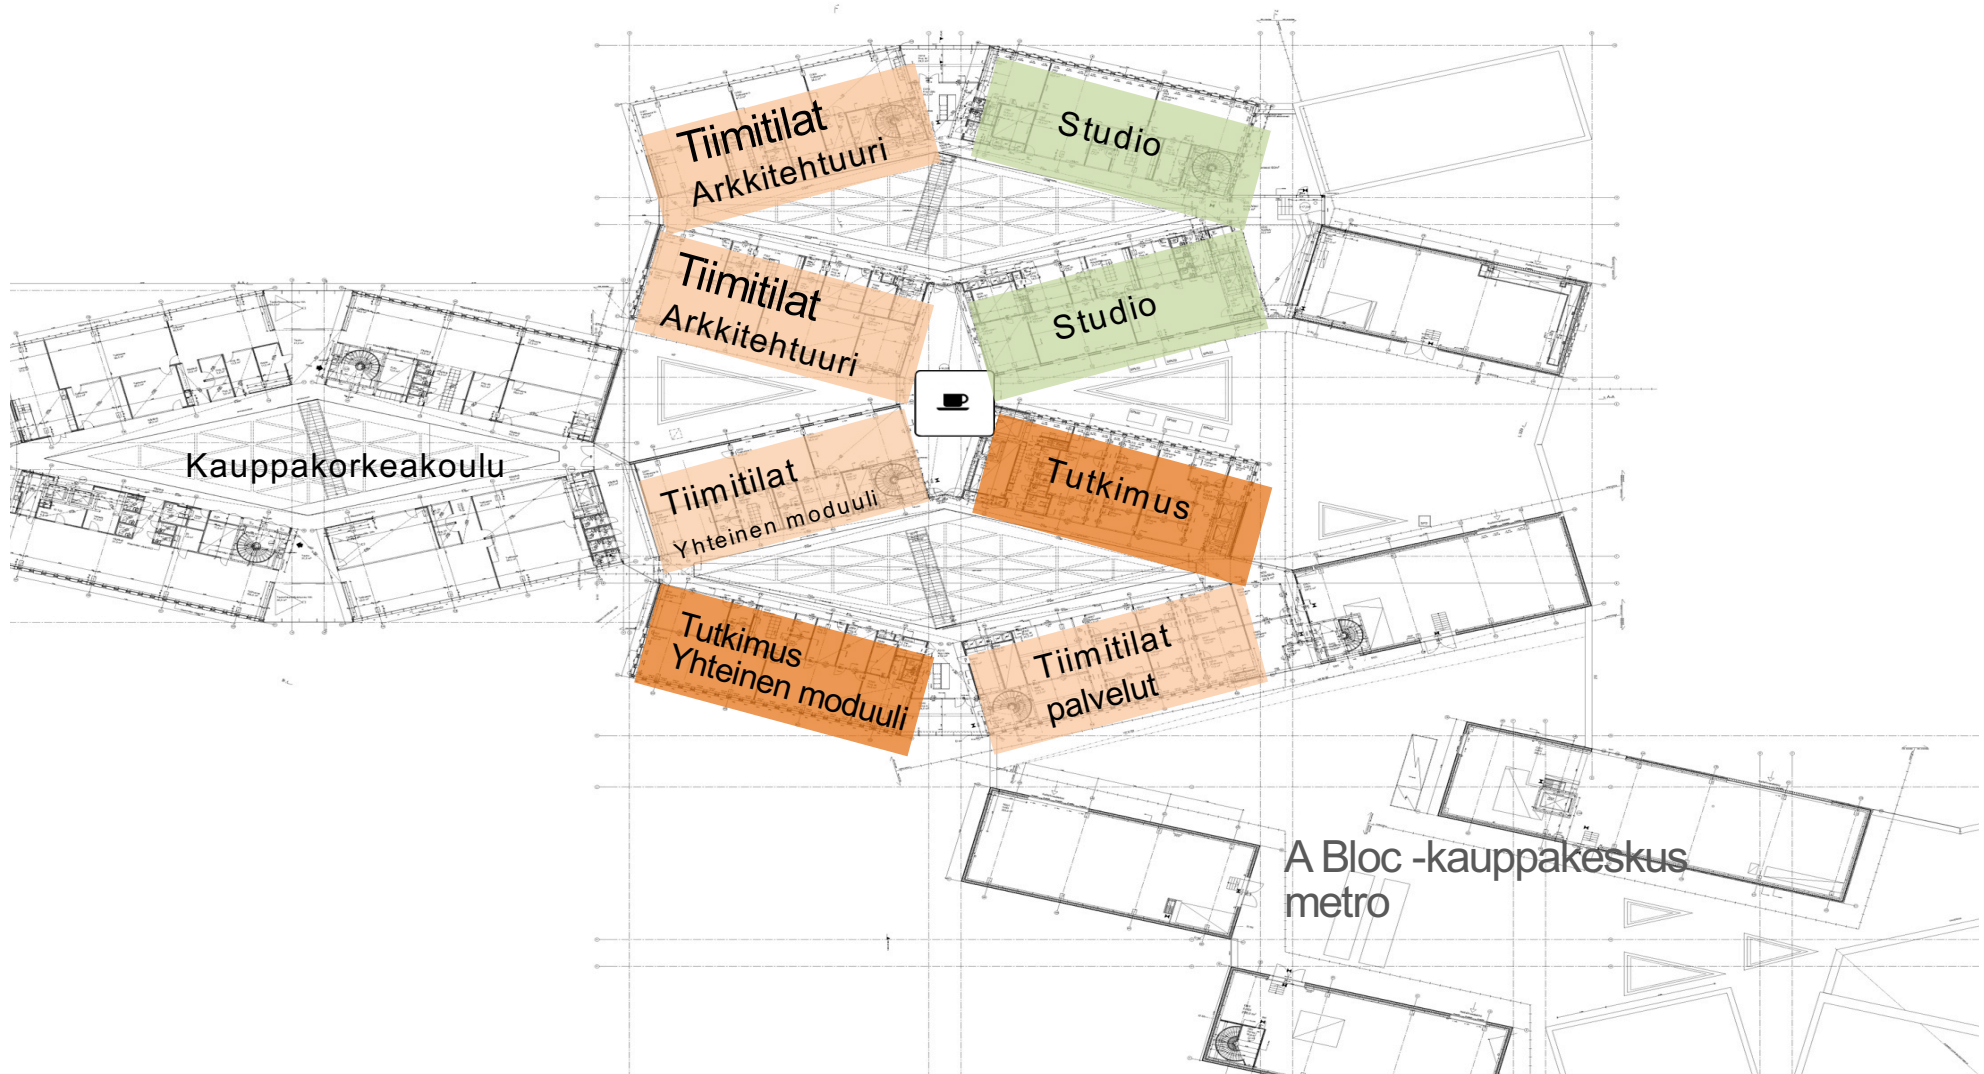

2. Kerros
RYHMÄOPETUS,
OPISKELIJAT JA HENKILÖSTÖ

1. Kerros
RYHMÄOPETUS,
OPISKELIJAT JA HENKILÖSTÖ

G-kerros
TYÖPAJAT

LAITOSTEN SIJAINTI / Väre

3. KERROS

**ARKKITEHTUURI +
PALVELUT**

2. KERROS

MUOTOILU + PALVELUT

1. KERROS

**TAIDE, ELO, MEDIA +
PALVELUT**

G-kerros

TYÖPAJAT

Yhteiset moduulit:
Behavioral Lab,
U-tason palvelut

Yhteiset moduulit:
opetustilat, yhteiset ohjelmat
(Sustainability ARTS & BIZ,
IDBM, AGI)

Yhteiset moduulit:
opetustilat,
IT-palvelupiste

Kauppakorkeakoulu

Taiteiden ja suunnittelun korkeakoulu

VÄRE / Pohjakerros G

A? Aalto University

VÄRE / 1. kerros

A? Aalto University

Työkahvila

VÄRE / 2. kerros

A? Aalto University

Klusteriportaati

VÄRE/ 3. kerros

Aalto University

Jaettu moduuli / tutkijatilat