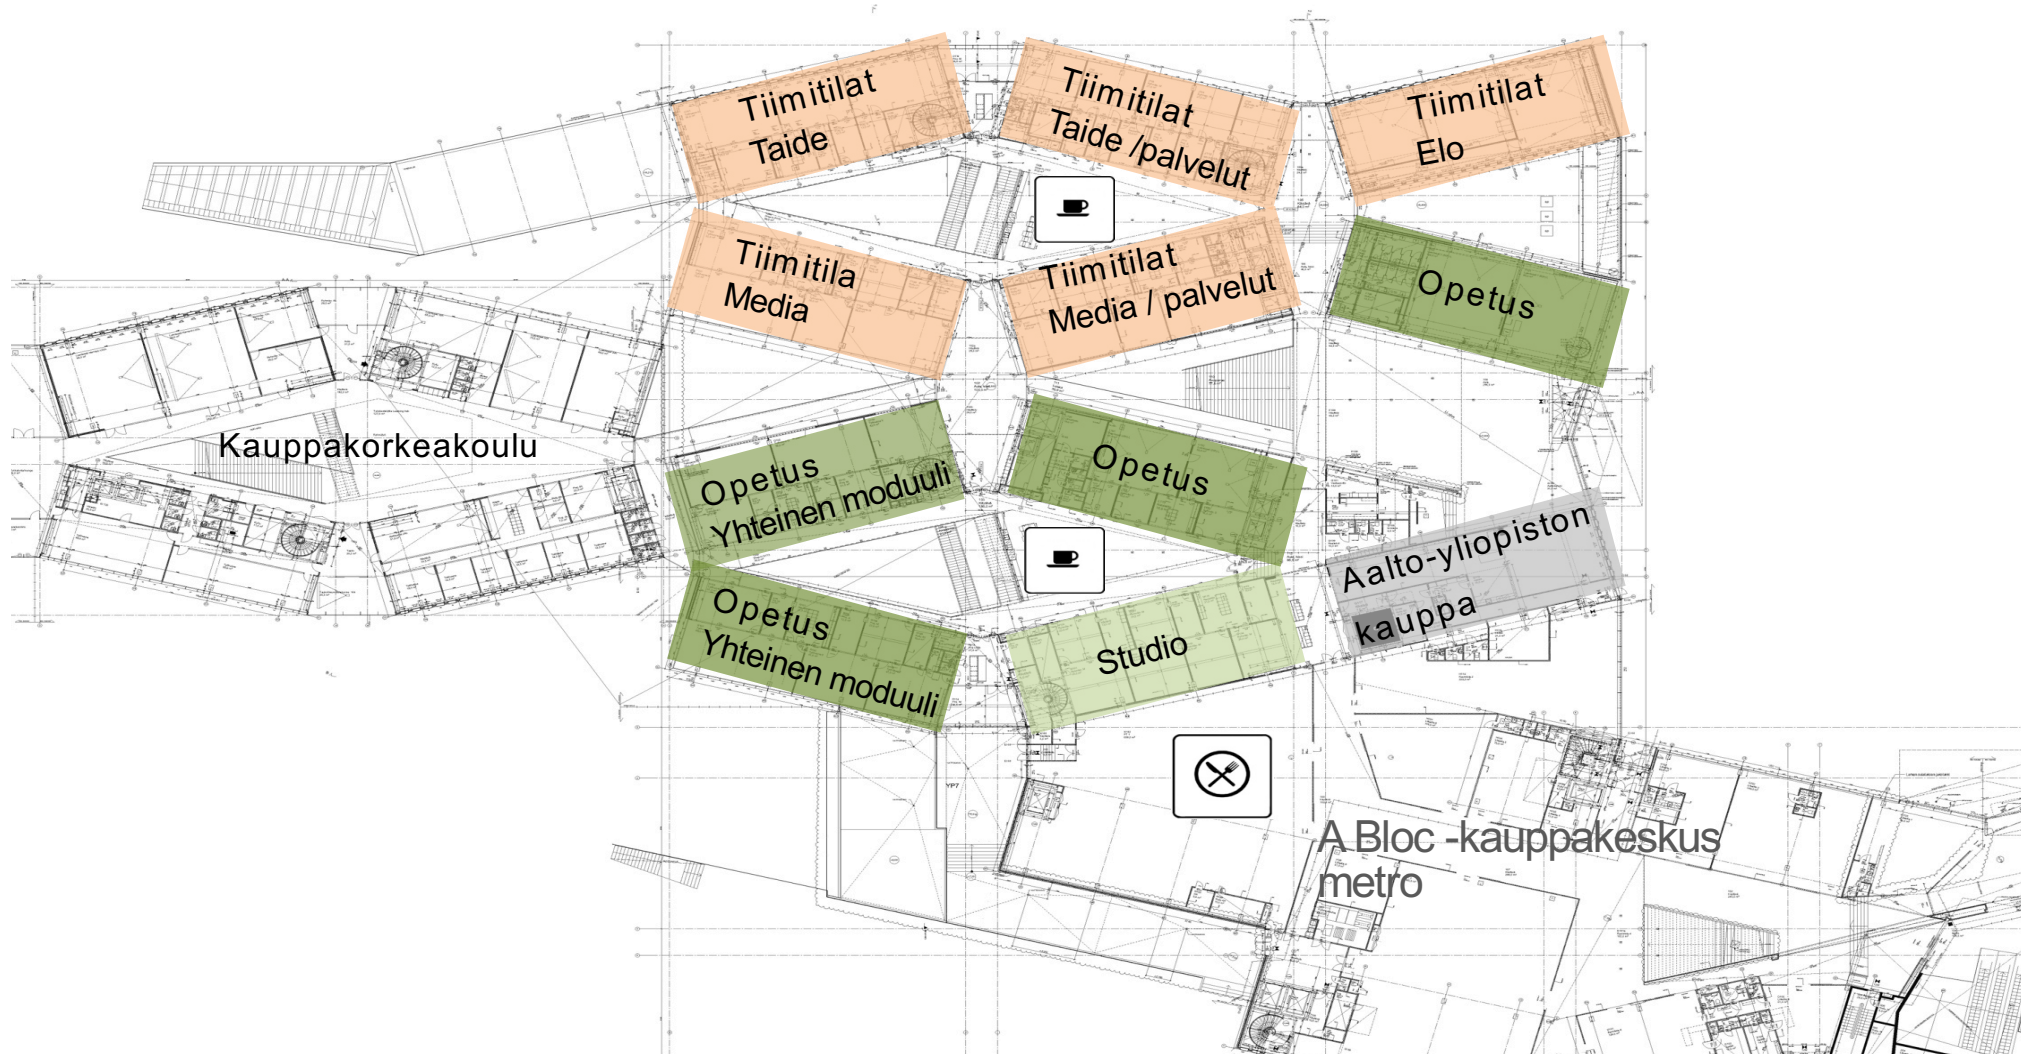

2. Kerros
RYHMÄOPETUS,
OPISKELIJAT JA HENKILÖSTÖ

1. Kerros
RYHMÄOPETUS,
OPISKELIJAT JA HENKILÖSTÖ

G-kerros
TYÖPAJAT

LAITOSTEN SIJAINTI / Väre

3. KERROS

**ARKKITEHTUURI +
PALVELUT**

2. KERROS

MUOTOILU + PALVELUT

1. KERROS

**TAIDE, ELO, MEDIA +
PALVELUT**

G-kerros

TYÖPAJAT

Yhteiset moduulit:
Behavioral Lab,
U-tason palvelut

Yhteiset moduulit:
opetustilat, yhteiset ohjelmat
(Sustainability ARTS & BIZ,
IDBM, AGI)

Yhteiset moduulit:
opetustilat,
IT-palvelupiste

Kauppakorkeakoulu

Taiteiden ja suunnittelun korkeakoulu

VÄRE / Pohjakerros G

A? Aalto University

VÄRE / 1. kerros

A? Aalto University

Työkahvila

VÄRE / 2. kerros