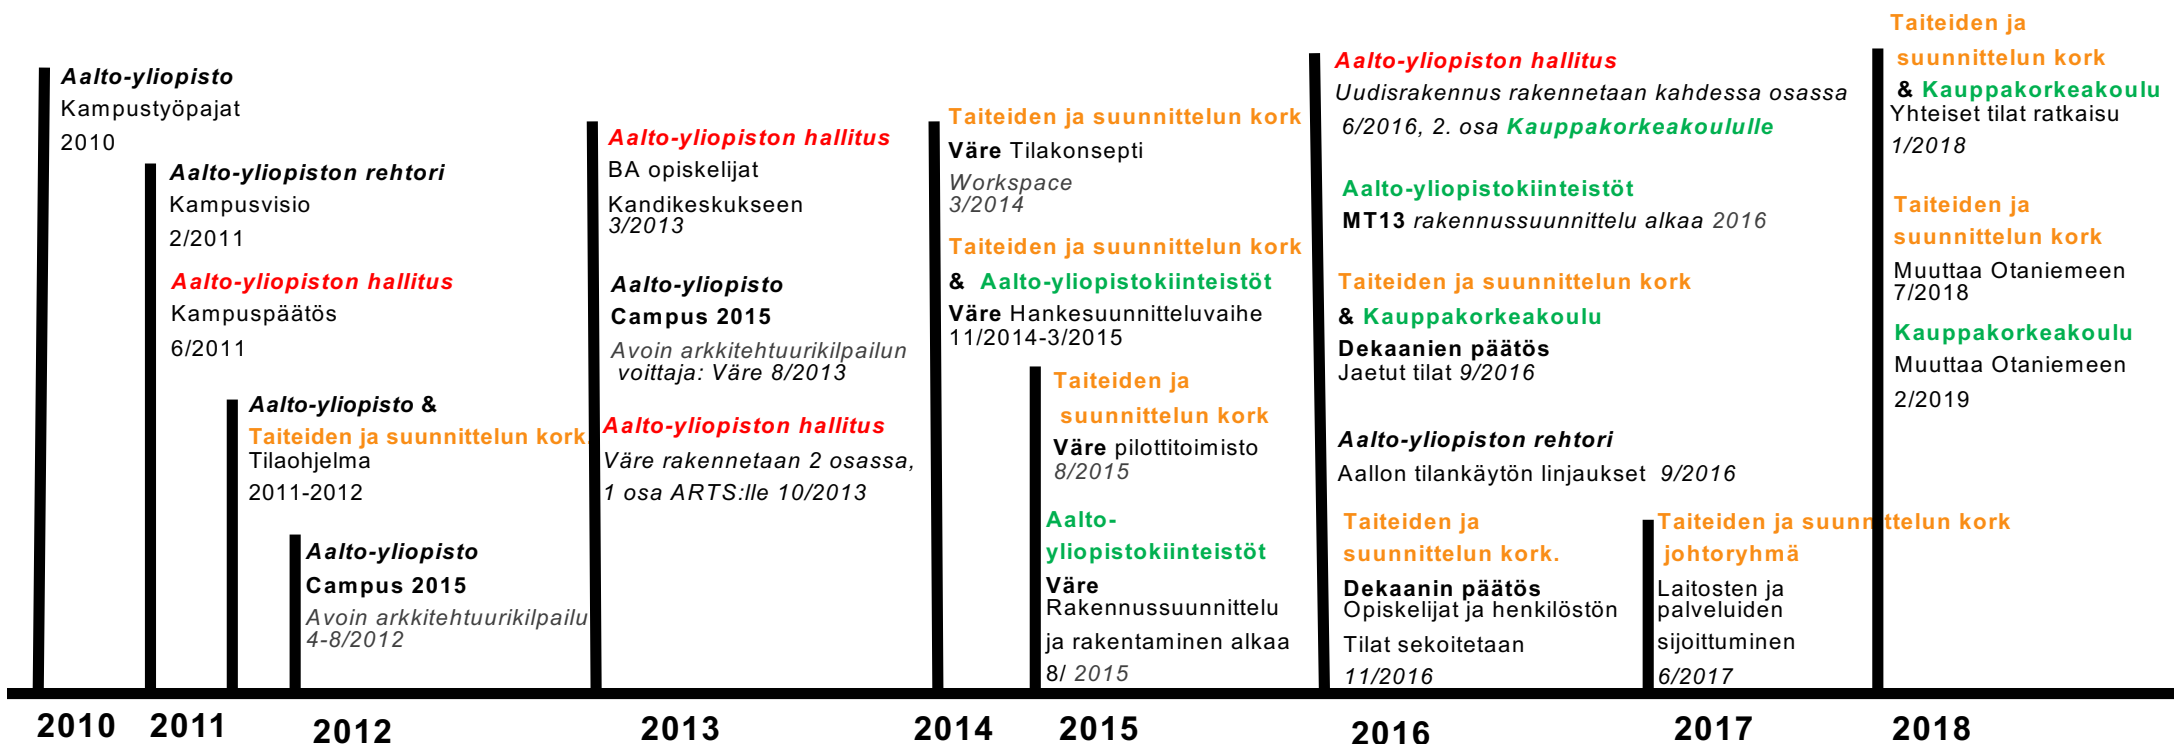

Aalto University
School of Arts, Design
and Architecture

VÄRE

Sari Dhima

<http://onecampus.aalto.fi>

Kampuskehitys ja uusi rakennus

A? Aalto University

VÄRE Konsepti

3. kerros
RYHMÄOPETUS,
OPISKELIJAT JA HENKILÖSTÖ

2. Kerros
RYHMÄOPETUS,
OPISKELIJAT JA HENKILÖSTÖ

1. Kerros
RYHMÄOPETUS,
OPISKELIJAT JA HENKILÖSTÖ

G-kerros
TYÖPAJAT

LAITOSTEN SIJAINTI / Väre

3. KERROS

**ARKKITEHTUURI +
PALVELUT**

2. KERROS

MUOTOILU + PALVELUT